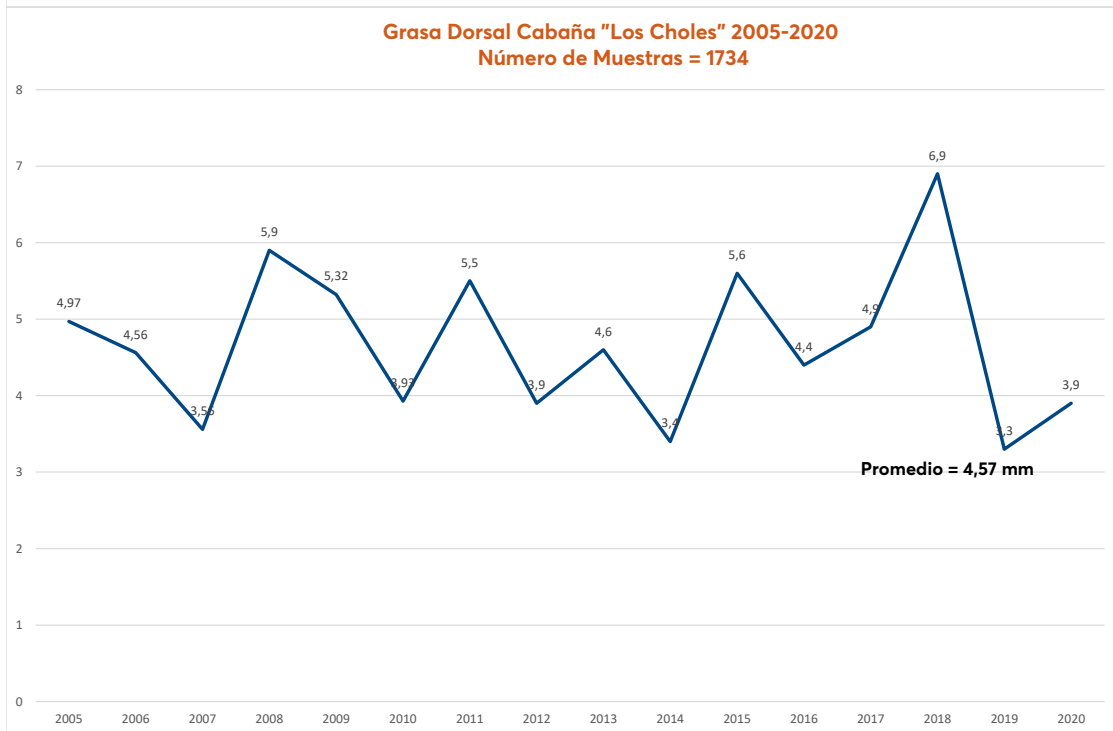

Elaborado junto a la cátedra de estadística de